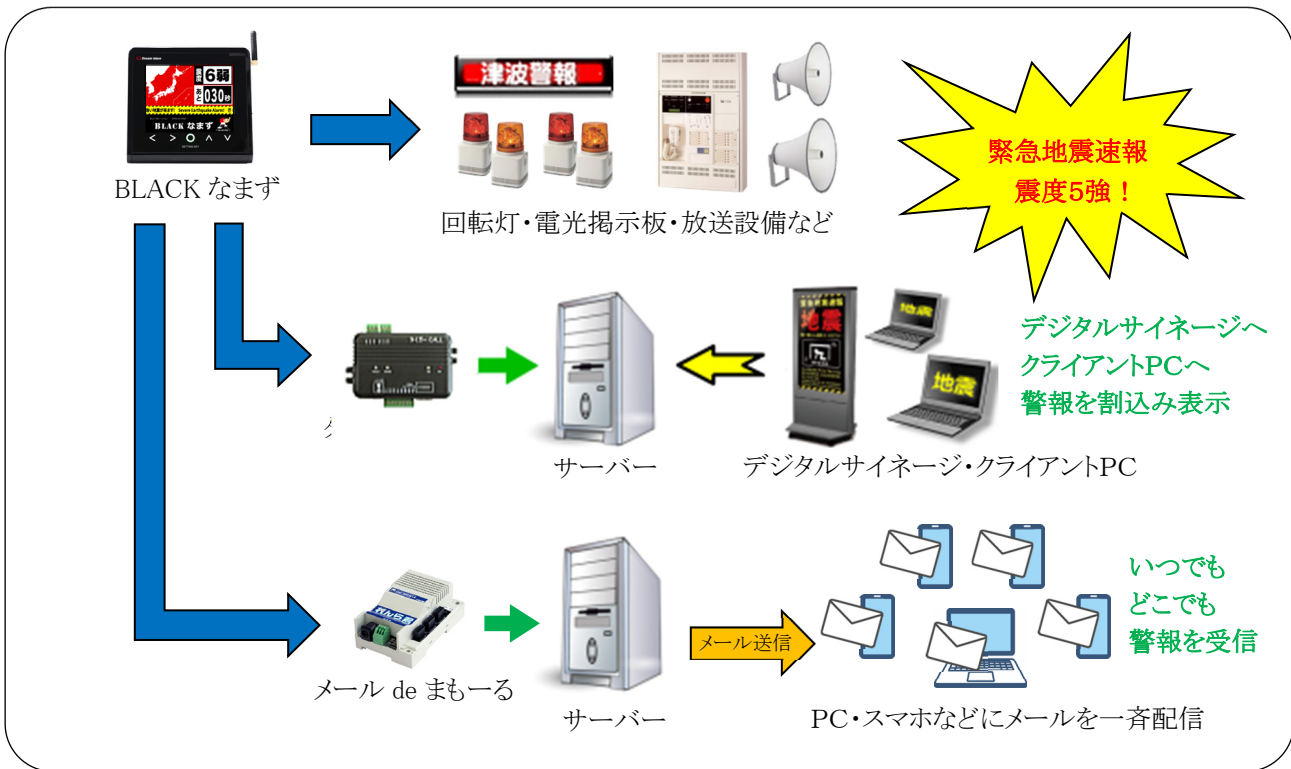

DN-SH700J

地震防災のトップブランド「なまずシリーズ」

富士の頂きに君臨！

BLACK なまず

- 01 信頼の証 圧倒的導入実績、配信サーバーに接続する受信端末の台数を制限、無事故、配信実績100%
- 02 津波警報 気象庁津波予報区(全国の湾岸を66区域に分割)による大津波警報・津波警報の発報が可能
- 03 ピンポイント情報 設置場所の緯度経度・地盤増幅率からピンポイントで予測震度・猶予時間をお知らせ
- 04 予報から警報へ切替発報 予報が警報に変更された場合、「警報」として緊急地震速報を再発報
- 05 緊急地震速報の精度を選択 緊急地震速報の精度を2種類から選択して、本体の発報基準を決定
- 06 異なる震度で機器制御 放送設備・自動ドア・エレベーター・回転灯などの制御震度を個別に設定
- 07 頭切れ対策・自動復旧 放送設備の立ち上り時間に応じて警報放送を開始、終了後に放送設備を自動復旧
- 08 カウントダウン終了後のアナウンス 揺れ始めたら注意喚起のアナウンスを43種類から選択して放送が可能
- 09 外国語放送 音声を「日本語」「英語」「中国語」「韓国語」「フランス語」「スペイン語」の6ヶ国語から選択可能
- 10 液晶画面に情報を表示 本体液晶画面に予測震度・猶予時間・震源地を日本地図で表示することが可能
- 11 外部モニターに大画面表示 予測震度や猶予時間をHDMI出力で外部モニターに大画面表示
- 12 NHK ラジオ放送を受信 NHK ラジオ放送を受信し、各地の災害状況を収集することが可能
- 13 発報禁止時間の設定・時報機能 発報を禁止する時間帯を設定、時報機能で本体と外部機器との連動を確認
- 14 放送設備の接続支援機能 ミキサー機能・プリアンプ機能、通常放送から警報音声への自動切替機能
- 15 受信履歴・発報履歴 緊急地震速報・津波警報の受信履歴、発報履歴を閲覧、出力することが可能
- 16 防災訓練・試験放送 本体のボタン操作で、いつでも防災訓練・試験放送の実施が可能
- 17 過去に発生した地震で訓練 防災訓練を実際に発生した地震の予測震度・猶予時間で実施することが可能
- 18 通信状態保守 通信障害が発生した場合、10分後にメール連絡、15分後に電話連絡
- 19 本体修理保守 ご導入から5年間、本体を無償で修理、常に安心をご提供
- 20 代替機保守 代替機を無償で貸出、さらなる安心を
- 21 アップデート保守 常に最新の技術で本体が安定稼動するように、最新機能を無償でバージョンアップ
- 22 デジタルもぐらと連動 インターネット切断時は「デジタルもぐら」がFM電波を利用して警報を発報(オプション)
- 23 サイネージ・PCへ割込表示 デジタルサイネージ・クライアントPCへ地震警報・津波警報を割込表示(オプション)
- 24 無線で警報 無線子機を使えば工事が不要、離れた場所に警報を伝達(オプション)
- 25 メールで警報 いつでもどこでも、地震警報・津波警報をメールでいち早くお知らせ(オプション)

放送設備と連動 放送設備での一斉放送、外部機器の制御！

「デジタルもぐらと」連動 インターネット回線とFM電波で緊急地震速報を受信！

「タイガーCALL」と連動 デジタルサイネージ、クライアントPCにも、警報を割り込みで表示！
「メール de まもーる」と連動 メールでいち早く警報をお知らせ！

【主な仕様】

品名: BLACK なまず 型番: DN-SH700J 電源電圧: DC12V ACアダプタ使用(出力:DC12V 1000mA 以上)
 接点入力: 3ch 接点出力: 4ch 無電圧ループ接点 外部音声出力: RCA-モノラル 5dBm/100kΩ 不平衡
 寸法/重量: 幅 155mm×高さ 144mm×奥行 156mm 0.6kg