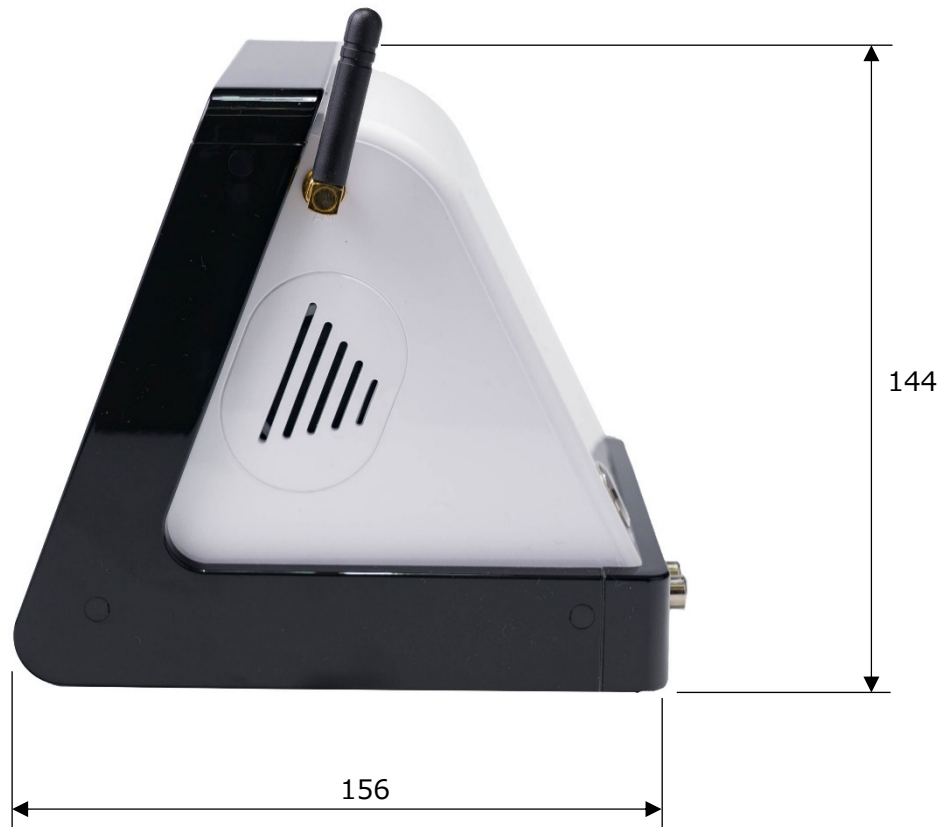

BLACK なまず 寸法図

(単位：mm)

【正面】

【側面】

総発売元

緊急地震速報のリーディングカンパニー

株式会社 J コーポレーション

総合窓口 TEL 0742-53-7833